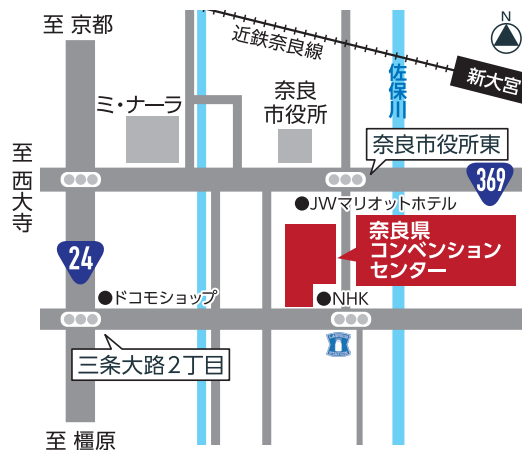

■三重西部支店

三重県名張市桔梗が丘7番地
3街区41番

TEL 0595-44-6666

■デジタルLABO

奈良県大和高田市大字松塚
386番地3

TEL 0745-25-5770

◎電車の場合
近鉄奈良線「新大宮」駅より徒歩約10分

◎バスの場合
近鉄奈良駅から「ぐるっとバス」で
「奈良県コンベンションセンター」下車すぐ